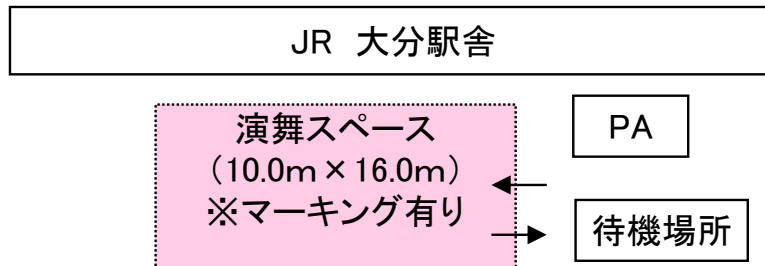

「第8回豊の国YOSAKOIまつり」 演舞スペース

～若草公園メイン会場～

～JR大分駅前会場～

～西新町会場～