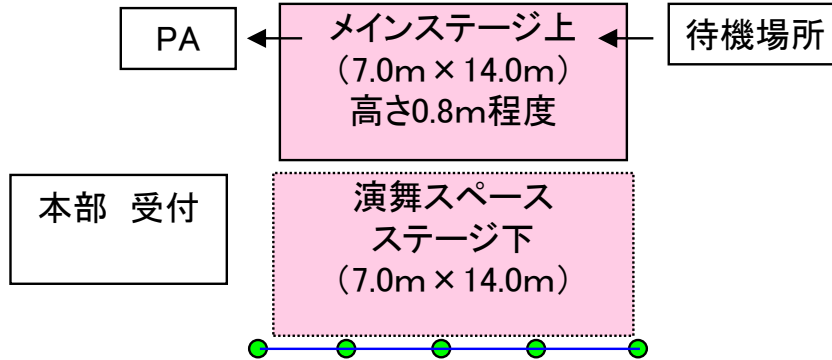

「第8回豊の国YOSAKOIまつり」 演舞スペース

～若草公園メイン会場～

～JR大分駅前会場～

～西新町会場～